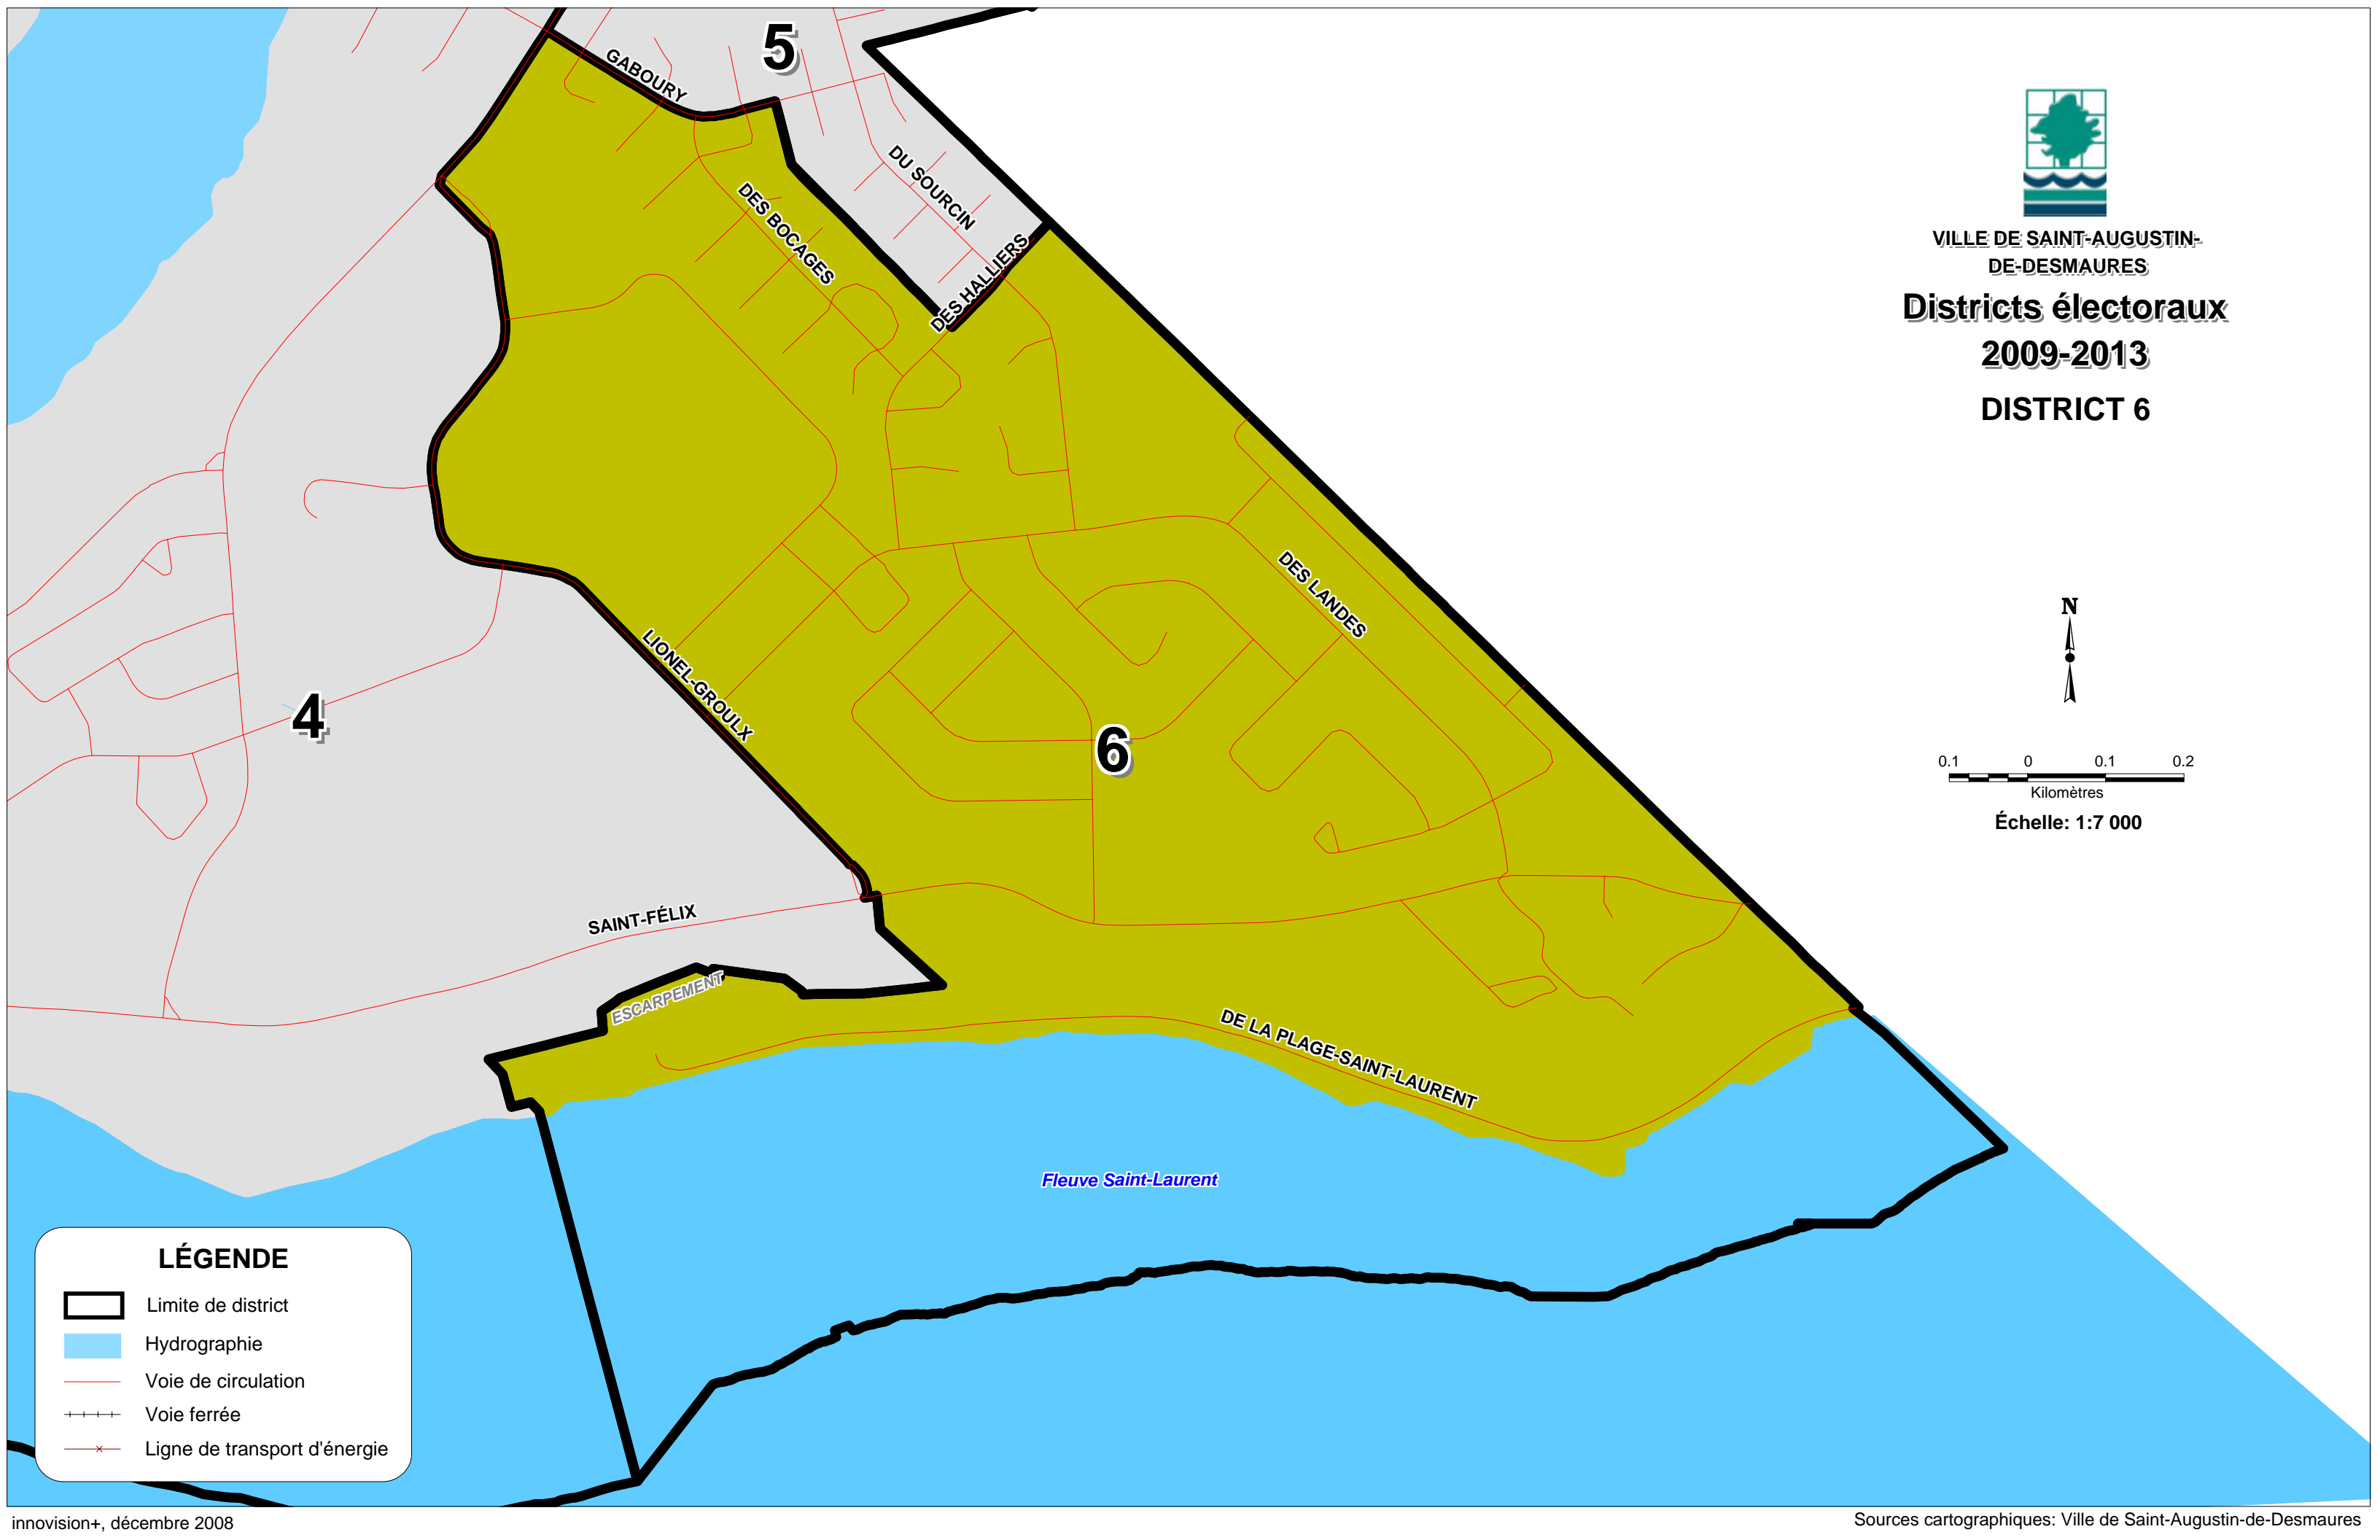

VILLE DE SAINT-AUGUSTIN-
DE-DESMAURES

Districts électoraux

2009-2013

DISTRICT 6

Échelle: 1:7 000

LÉGENDE

- Limite de district
- Hydrographie
- Voie de circulation
- Voie ferrée
- Ligne de transport d'énergie