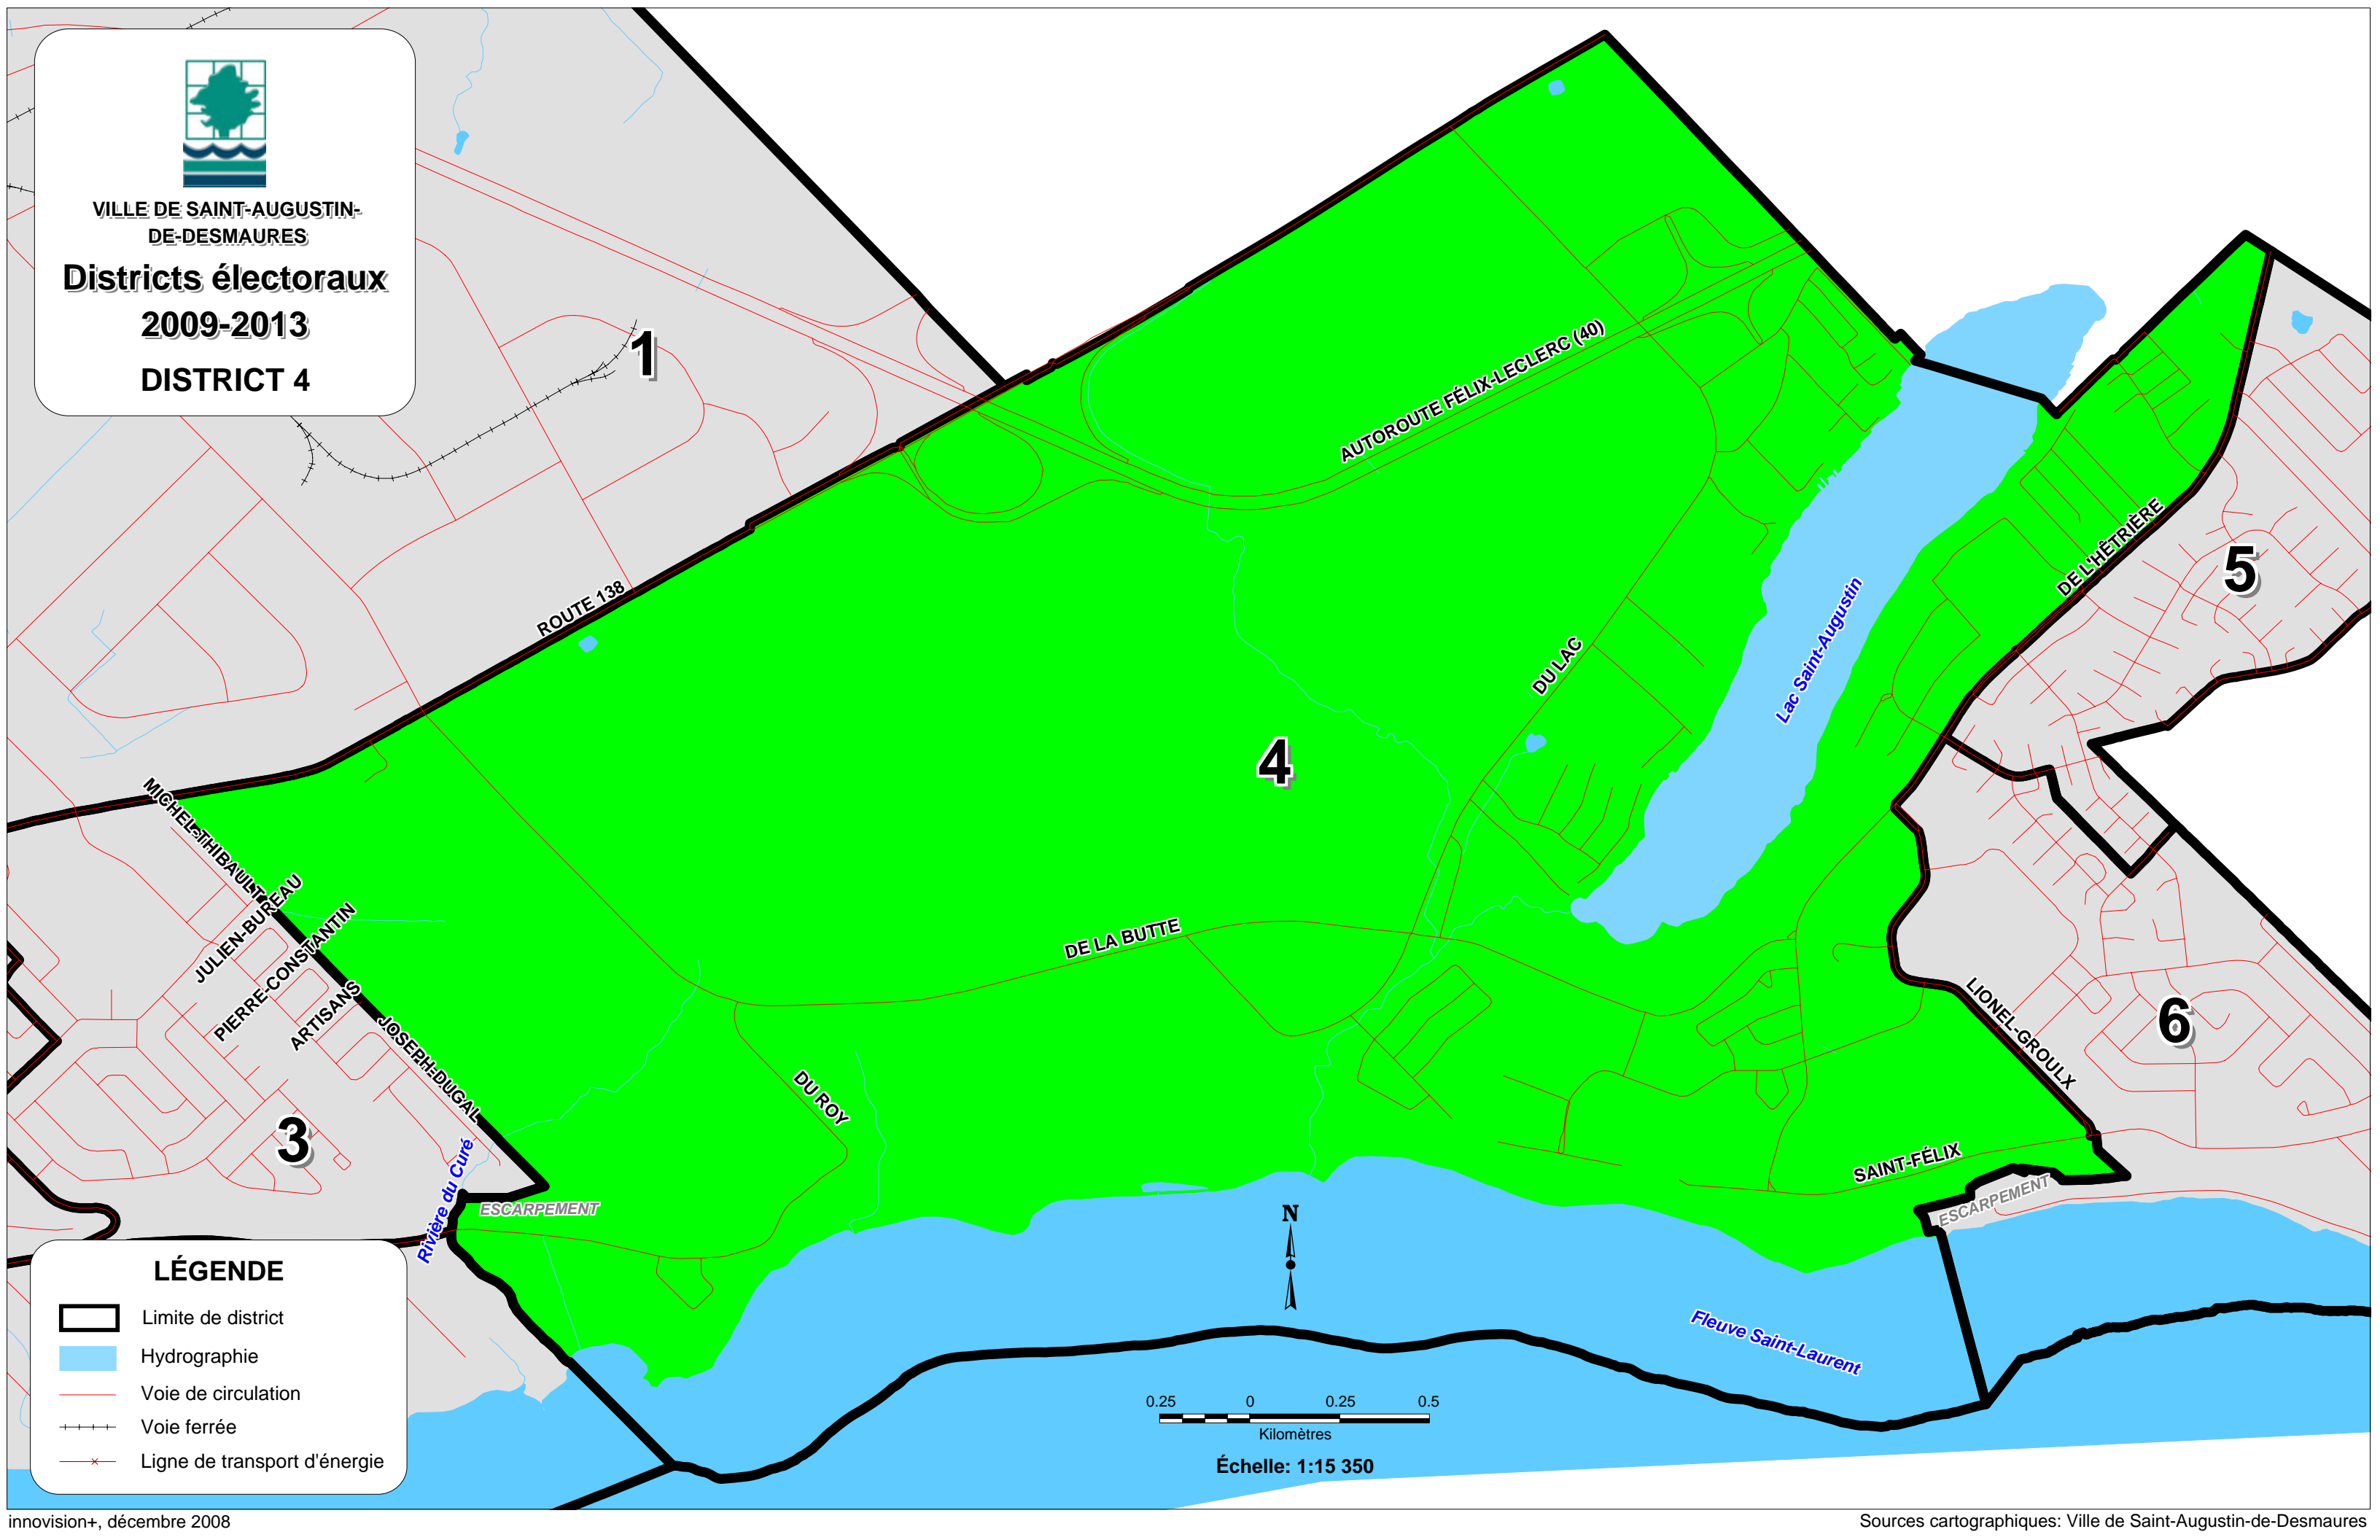

VILLE DE SAINT-AUGUSTIN-
DE-DESMAURES

Districts électoraux

2009-2013

DISTRICT 4

LÉGENDE

- Limite de district
- Hydrographie
- Voie de circulation
- Voie ferrée
- Ligne de transport d'énergie

Échelle: 1:15 350