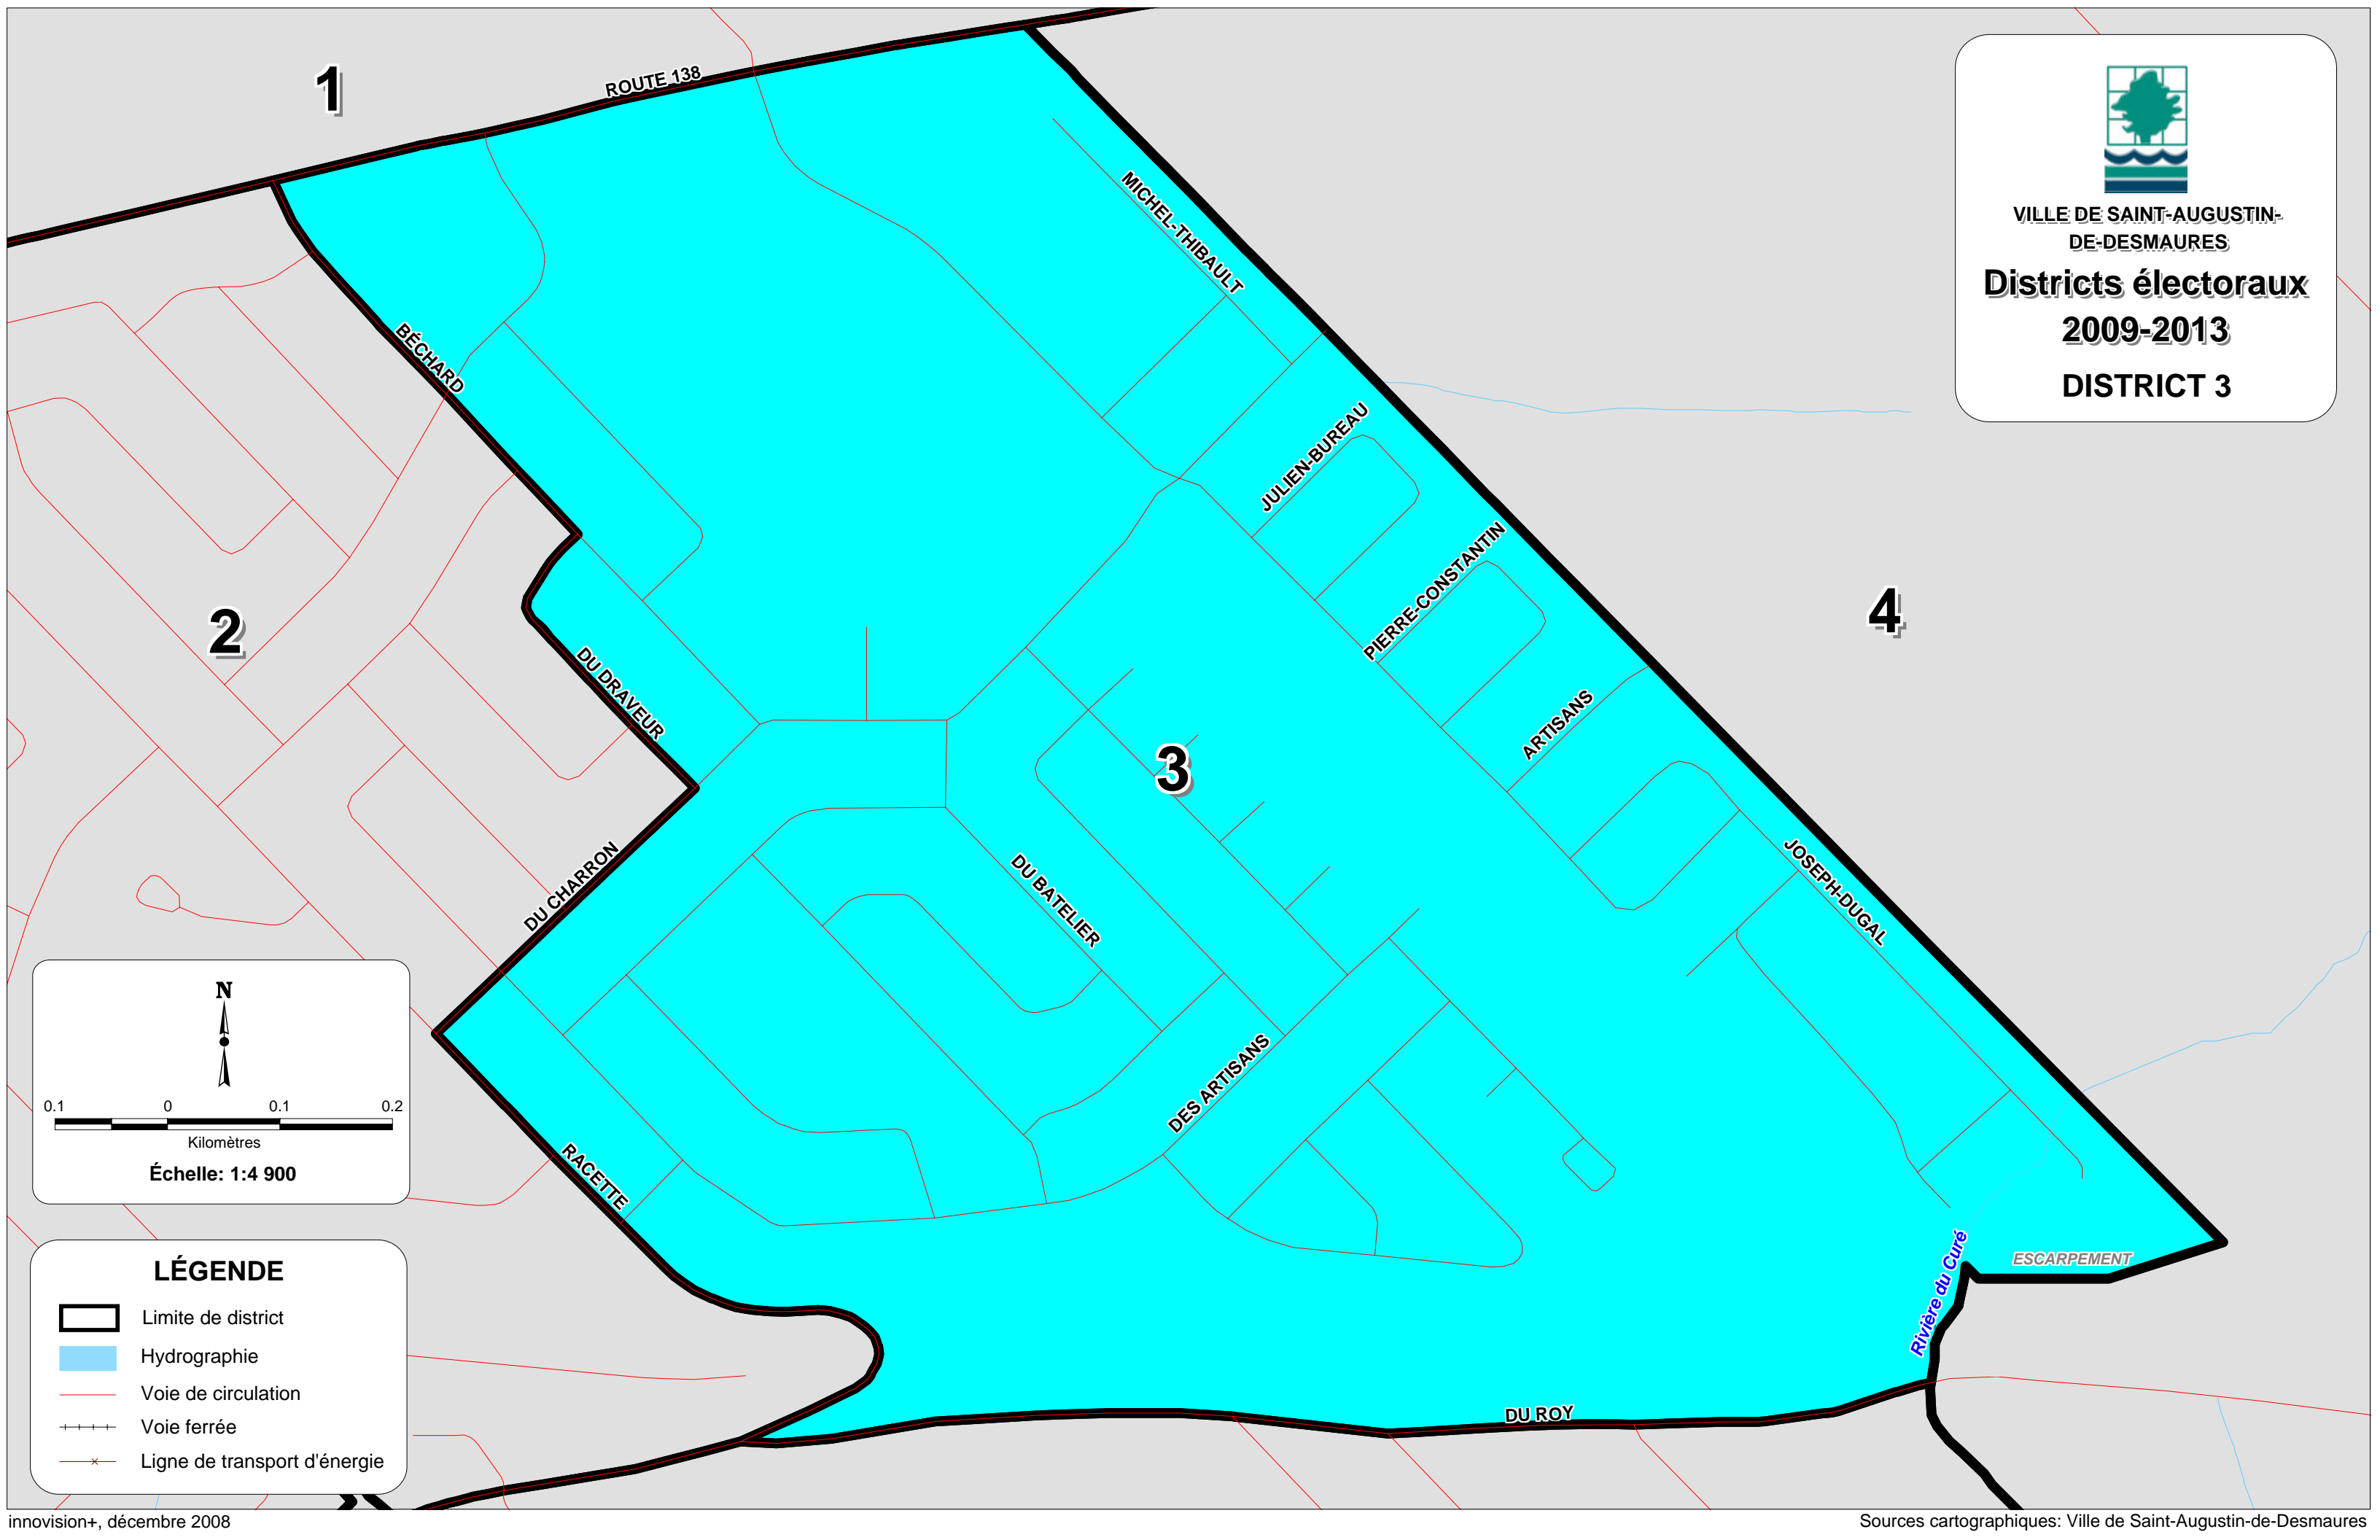

VILLE DE SAINT-AUGUSTIN-  
DE-DESMAURES

**Districts électoraux  
2009-2013  
DISTRICT 3**

- LÉGENDE**
- ▭ Limite de district
  - ▭ Hydrographie
  - Voie de circulation
  - ++++ Voie ferrée
  - x— Ligne de transport d'énergie