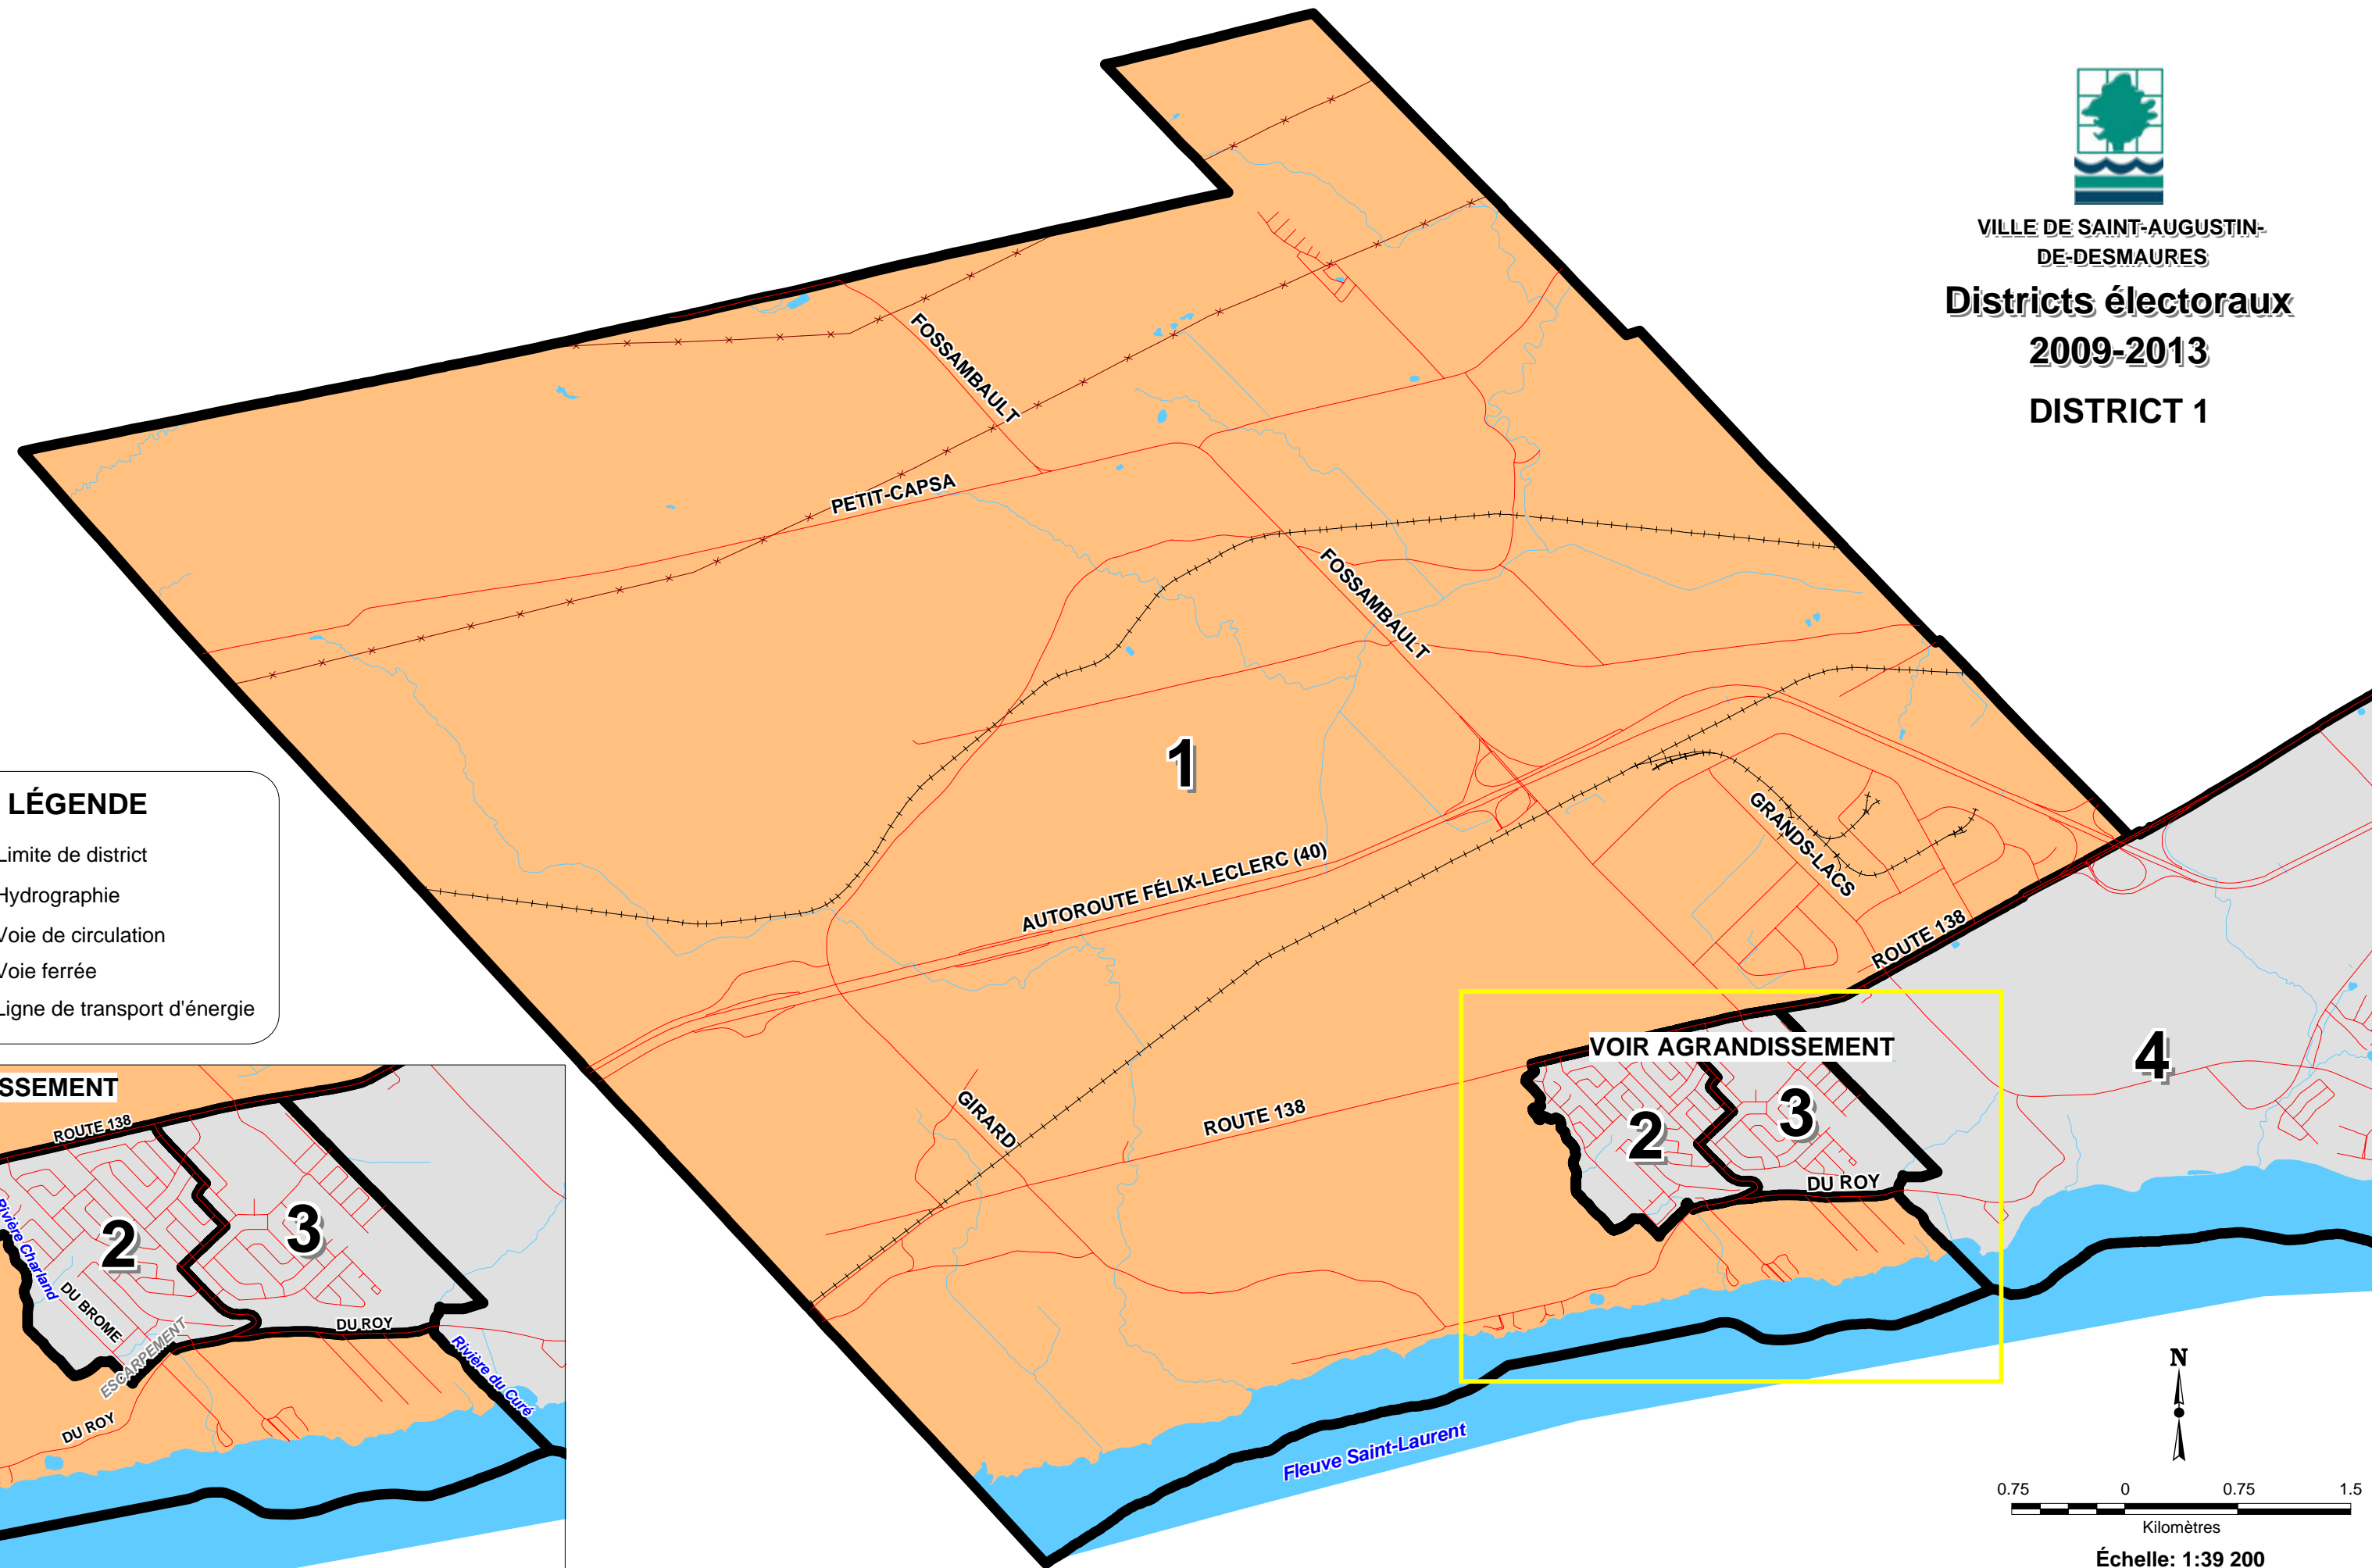

VILLE DE SAINT-AUGUSTIN-
DE-DESMAURES

Districts électoraux

2009-2013

DISTRICT 1

LÉGENDE

- Limite de district
- Hydrographie
- Voie de circulation
- Voie ferrée
- Ligne de transport d'énergie

Échelle: 1:39 200